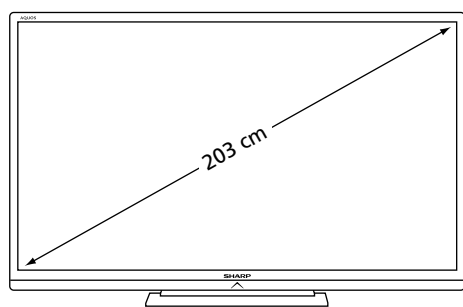

Ecran 80" / 203 cm
Aquos Net+
Direct LED
100 Hz

19" 22" 26" 32" 37" 40" 42" 46" 52" 60" 70" 80"